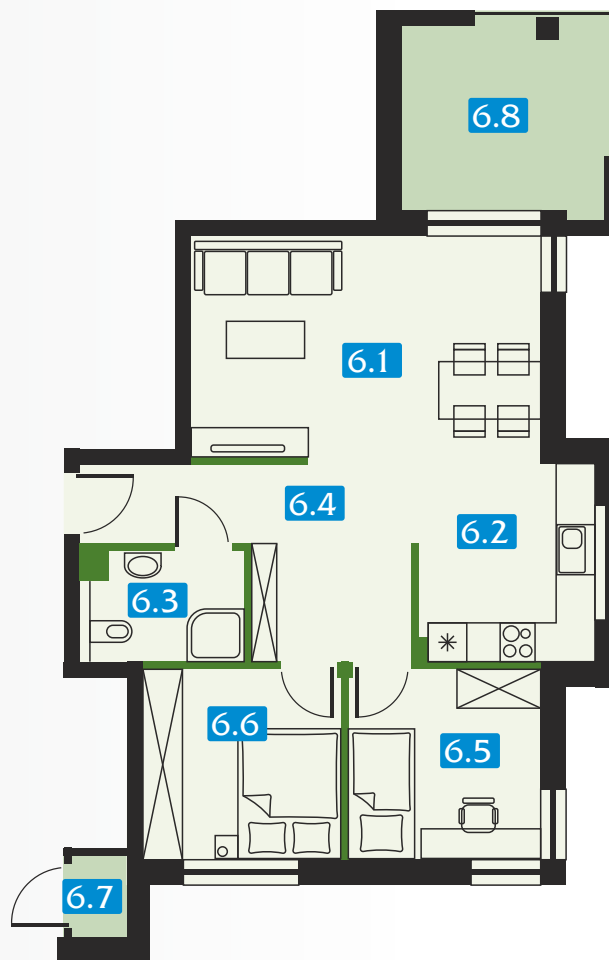

OSIEDLE NATURA

CHRZANÓW Borowcowa / Lwowska

I PIĘTRO

C 6

budynek mieszkanie

POWIERZCHNIA
UŻYTKOWA

60,05 m²

budynek C mieszkanie 6

POWIERZCHNIA PODSTAWOWA

6.1	POKÓJ DZIENNY	19,1 m ²
6.2	KUCHNIA	8,3 m ²
6.3	ŁAZIENKA	4,1 m ²
6.4	HOL	10,95 m ²
6.5	SYPIALNIA	8,9 m ²
6.6	POKÓJ	8,7 m ²
Razem pow. użytkowa		60,05 m ²

POWIERZCHNIA POMOCNICZA

6.7	KOMÓRKA GOSP.	1,1 m ²
-----	---------------	--------------------

POWIERZCHNIA DODATKOWA

6.8	BALKON	11,08 m ²
-----	--------	----------------------

SKALA 0 1m 2m 3m 4m 5m

infobud-development.pl

☎ 530 393 290 ☎ 530 057 049 ☎ 501 710 913