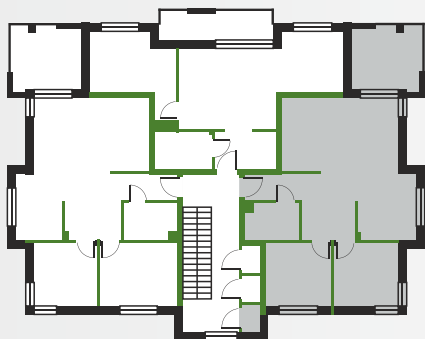

OSIEDLE NATURA

CHRZANÓW Borowcowa / Lwowska

I PIĘTRO

C 6

budynek mieszkanie

POWIERZCHNIA
UŻYTKOWA

60,05 m²

budynek C mieszkanie 6

POWIERZCHNIA PODSTAWOWA

6.1	POKÓJ DZIENNY	19,1 m ²
6.2	KUCHNIA	8,3 m ²
6.3	ŁAZIENKA	4,1 m ²
6.4	HOL	10,95 m ²
6.5	SYPIALNIA	8,9 m ²
6.6	POKÓJ	8,7 m ²
Razem pow. użytkowa		60,05 m ²

POWIERZCHNIA POMOCNICZA