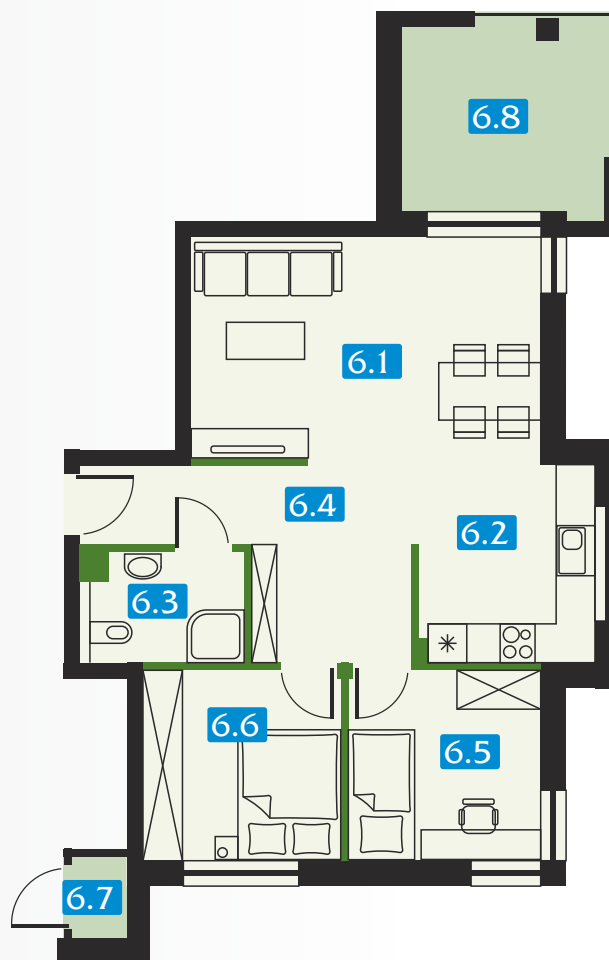

OSIEDLE NATURA

CHRZANÓW Borowcowa / Lwowska

I PIĘTRO

A 6

budynek mieszkanie

POWIERZCHNIA
UŻYTKOWA

60,05 m²

budynek A mieszkanie 6

POWIERZCHNIA PODSTAWOWA

6.1	POKÓJ DZIENNY	19,1 m ²
6.2	KUCHNIA	8,3 m ²
6.3	ŁAZIENKA	4,1 m ²
6.4	HOL	10,95 m ²
6.5	SYPIALNIA	8,9 m ²
6.6	POKÓJ	8,7 m ²

Razem pow. użytkowa 60,05 m²

POWIERZCHNIA POMOCNICZA

6.7	KOMÓRKA GOSP.	1,1 m ²
-----	---------------	--------------------

POWIERZCHNIA DODATKOWA

6.8	BALKON	11,08 m ²
-----	--------	----------------------

SKALA 0 1m 2m 3m 4m 5m

infobud-development.pl

☎ 530 393 290 ☎ 530 057 049 ☎ 501 710 913

✉ amalek@info-bud.pl ✉ kmalek@info-bud.pl