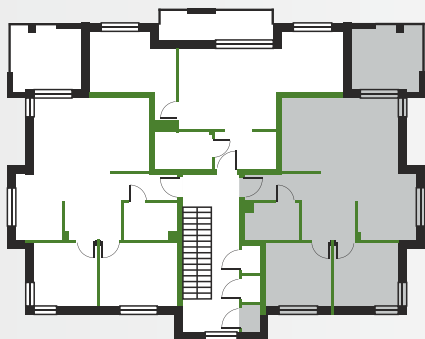

OSIEDLE NATURA

CHRZANÓW Borowcowa / Lwowska

I PIĘTRO

A 6

budynek mieszkanie

POWIERZCHNIA
UŻYTKOWA

60,05 m²

budynek A mieszkanie 6

POWIERZCHNIA PODSTAWOWA

6.1	POKÓJ DZIENNY	19,1 m ²
6.2	KUCHNIA	8,3 m ²
6.3	ŁAZIENKA	4,1 m ²
6.4	HOL	10,95 m ²
6.5	SYPIALNIA	8,9 m ²
6.6	POKÓJ	8,7 m ²

Razem pow. użytkowa 60,05 m²

POWIERZCHNIA POMOCNICZA

6.7	KOMÓRKA GOSP.	1,1 m ²
-----	---------------	--------------------

POWIERZCHNIA DODATKOWA

6.8	BALKON	11,08 m ²
-----	--------	----------------------

SKALA 0 1m 2m 3m 4m 5m

infobud-development.pl

☎ 530 393 290 ☎ 530 057 049 ☎ 501 710 913

✉ amalek@info-bud.pl ✉ kmalek@info-bud.pl