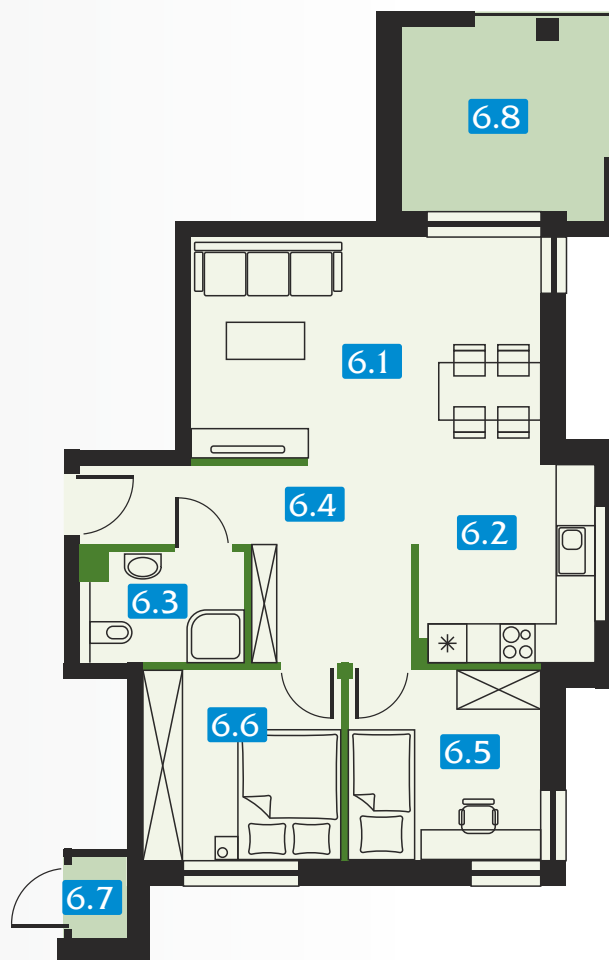

OSIEDLE NATURA

CHRZANÓW Borowcowa / Lwowska

I PIĘTRO

B 6

budynek mieszkanie

POWIERZCHNIA
UŻYTKOWA

60,05 m²

budynek B mieszkanie 6

POWIERZCHNIA PODSTAWOWA

6.1	POKÓJ DZIENNY	19,1 m ²
6.2	KUCHNIA	8,3 m ²
6.3	ŁAZIENKA	4,1 m ²
6.4	HOL	10,95 m ²
6.5	SYPIALNIA	8,9 m ²
6.6	POKÓJ	8,7 m ²
Razem pow. użytkowa		60,05 m ²

POWIERZCHNIA POMOCNICZA

6.7	KOMÓRKA GOSP.	1,1 m ²
-----	---------------	--------------------

POWIERZCHNIA DODATKOWA

6.8	BALKON	11,08 m ²
-----	--------	----------------------

SKALA 0 1m 2m 3m 4m 5m

infobud-development.pl

☎ 530 393 290 ☎ 530 057 049 ☎ 501 710 913