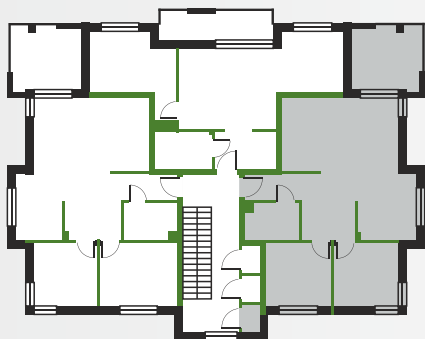

OSIEDLE NATURA

CHRZANÓW Borowcowa / Lwowska

I PIĘTRO

B 6

budynek mieszkanie

POWIERZCHNIA
UŻYTKOWA

60,05 m²

budynek B mieszkanie 6

POWIERZCHNIA PODSTAWOWA

6.1	POKÓJ DZIENNY	19,1 m ²
6.2	KUCHNIA	8,3 m ²
6.3	ŁAZIENKA	4,1 m ²
6.4	HOL	10,95 m ²
6.5	SYPIALNIA	8,9 m ²
6.6	POKÓJ	8,7 m ²
Razem pow. użytkowa		60,05 m ²

POWIERZCHNIA POMOCNICZA