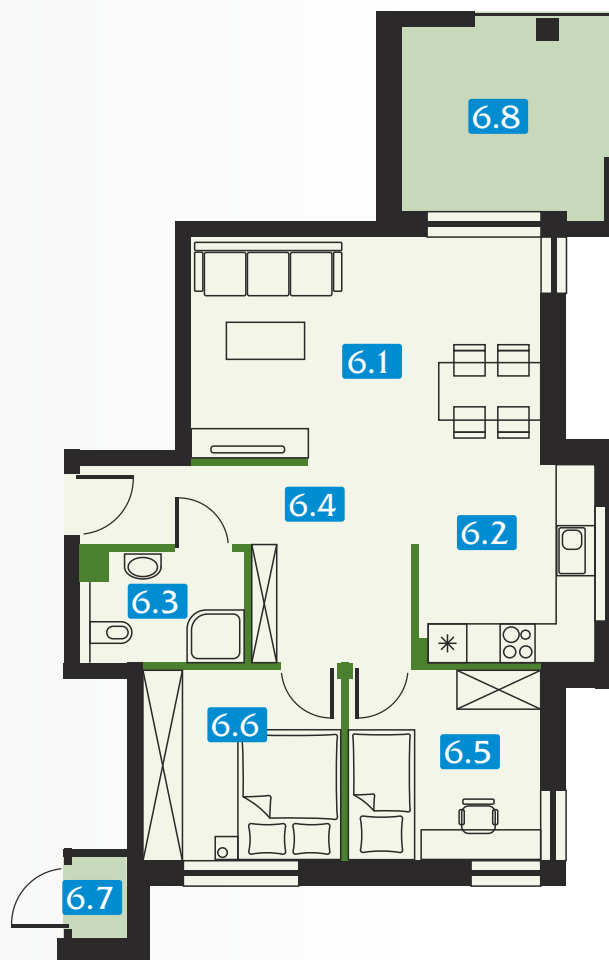

OSIEDLE NATURA

CHRZANÓW Borowcowa / Lwowska

I PIĘTRO

E 6

budynek mieszkanie

POWIERZCHNIA
UŻYTKOWA

60,05 m²

budynek E mieszkanie 6

POWIERZCHNIA PODSTAWOWA

6.1	POKÓJ DZIENNY	19,1 m ²
6.2	KUCHNIA	8,3 m ²
6.3	ŁAZIENKA	4,1 m ²
6.4	HOL	10,95 m ²
6.5	SYPIALNIA	8,9 m ²
6.6	POKÓJ	8,7 m ²
Razem pow. użytkowa		60,05 m ²

POWIERZCHNIA POMOCNICZA

6.7	KOMÓRKA GOSP.	1,1 m ²
-----	---------------	--------------------

POWIERZCHNIA DODATKOWA

6.8	BALKON	11,08 m ²
-----	--------	----------------------

SKALA 0 1m 2m 3m 4m 5m

infobud-development.pl

☎ 530 393 290 ☎ 530 057 049 ☎ 501 710 913