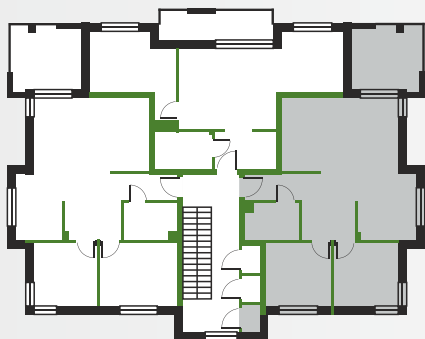

OSIEDLE NATURA

CHRZANÓW Borowcowa / Lwowska

I PIĘTRO

E 6

budynek mieszkanie

POWIERZCHNIA
UŻYTKOWA

60,05 m²

budynek E mieszkanie 6

POWIERZCHNIA PODSTAWOWA

6.1	POKÓJ DZIENNY	19,1 m ²
6.2	KUCHNIA	8,3 m ²
6.3	ŁAZIENKA	4,1 m ²
6.4	HOL	10,95 m ²
6.5	SYPIALNIA	8,9 m ²
6.6	POKÓJ	8,7 m ²
Razem pow. użytkowa		60,05 m ²

POWIERZCHNIA POMOCNICZA