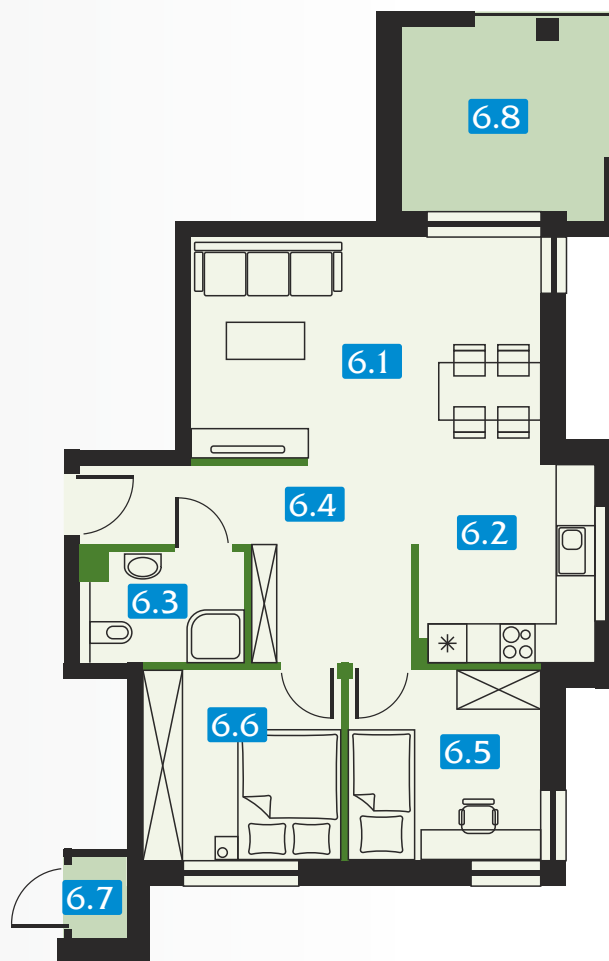

OSIEDLE NATURA

CHRZANÓW Borowcowa / Lwowska

I PIĘTRO

G 6

budynek mieszkanie

POWIERZCHNIA
UŻYTKOWA

60,05 m²

budynek G mieszkanie 6

POWIERZCHNIA PODSTAWOWA

6.1	POKÓJ DZIENNY	19,1 m ²
6.2	KUCHNIA	8,3 m ²
6.3	ŁAZIENKA	4,1 m ²
6.4	HOL	10,95 m ²
6.5	SYPIALNIA	8,9 m ²
6.6	POKÓJ	8,7 m ²
Razem pow. użytkowa		60,05 m ²

POWIERZCHNIA POMOCNICZA

6.7	KOMÓRKA GOSP.	1,1 m ²
-----	---------------	--------------------

POWIERZCHNIA DODATKOWA

6.8	BALKON	11,08 m ²
-----	--------	----------------------

SKALA 0 1m 2m 3m 4m 5m

infobud-development.pl

☎ 530 393 290 ☎ 530 057 049 ☎ 501 710 913