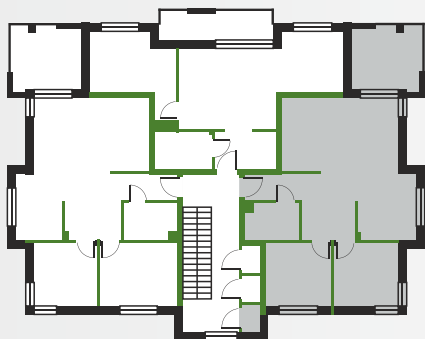

OSIEDLE NATURA

CHRZANÓW Borowcowa / Lwowska

I PIĘTRO

G 6

budynek mieszkanie

POWIERZCHNIA
UŻYTKOWA

60,05 m²

budynek G mieszkanie 6

POWIERZCHNIA PODSTAWOWA

6.1	POKÓJ DZIENNY	19,1 m ²
6.2	KUCHNIA	8,3 m ²
6.3	ŁAZIENKA	4,1 m ²
6.4	HOL	10,95 m ²
6.5	SYPIALNIA	8,9 m ²
6.6	POKÓJ	8,7 m ²
Razem pow. użytkowa		60,05 m ²

POWIERZCHNIA POMOCNICZA